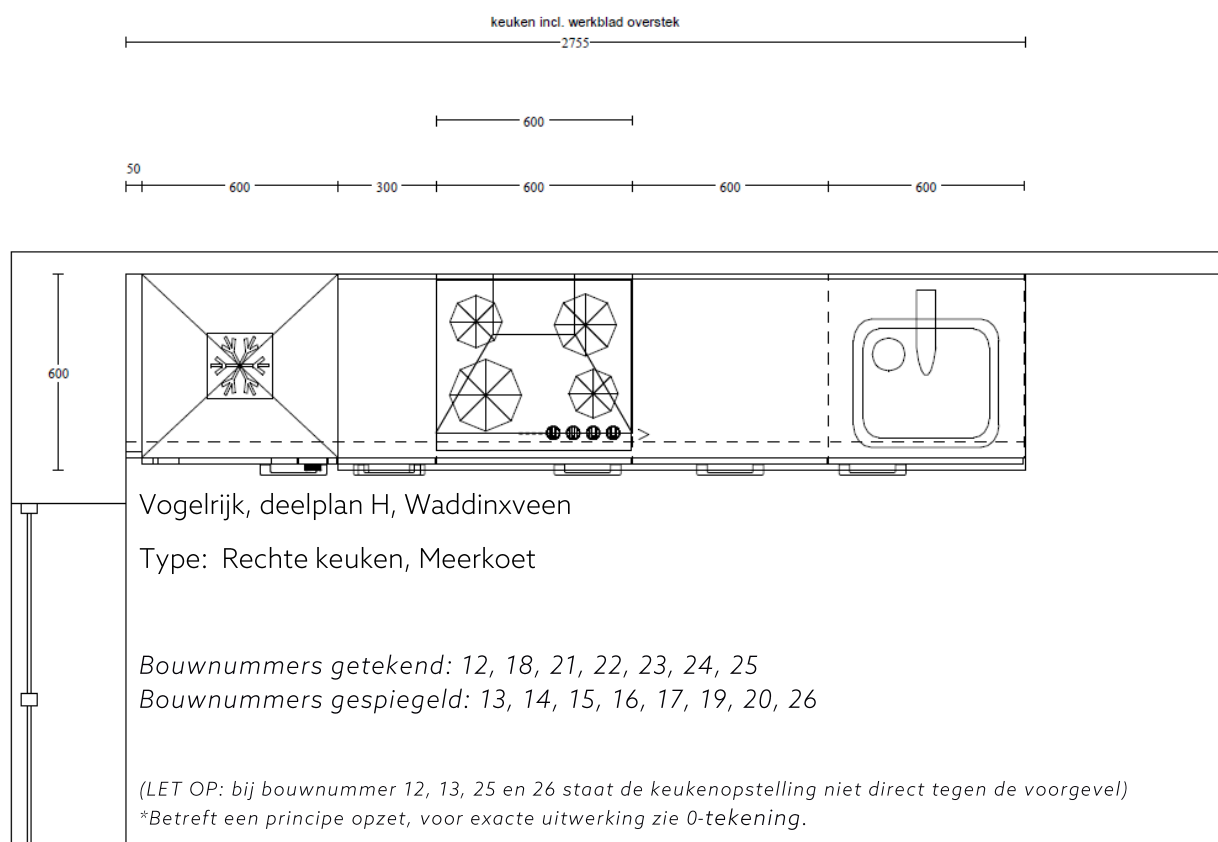

TOPKWALITEIT

keukenapparatuur

Naast onze ruime keuze aan keukens, bieden wij u natuurlijk ook een uitgebreide keuze aan keukenapparatuur van de bekende topmerken.

Al onze apparatuur voldoet aan labels die water – en/of energiezuinig zijn.

De aangeboden keukens zijn inclusief:

Combimagnetron met touch control.

Keramische kookplaat met 4 kookzones

Wandafzuigkap RVS voor recirculatie

Koelkast met vriesvak inhoud 106/17 liter.

Toplaminaat werkblad (keuze uit 43 kleuren)

Novitelli fronten (keuze uit 9 frontkleuren)

RVS spoelbak

Eénhendel mengkraan

Deze apparaten zijn verwerkt in de getoonde keukens. Vanzelfsprekend is het mogelijk uw keukens te voorzien van andere apparatuur of een ander werkblad. Dit is te bespreken met onze adviseurs.